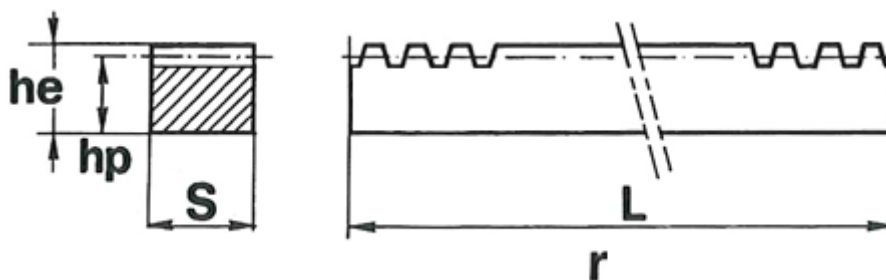

Varenummer: 6165050501000
Beskrivelse: Tandstang Modul 5 50x50
Længde 1000 mm

Mål

Antal tænder	= 64
Deling (pitch)	= 15.708
Faktisk længde	= 1005.31
hp	= 45
Modul	= 5
Nominel længde	= 1000
Profil Sxhe	= 50x50